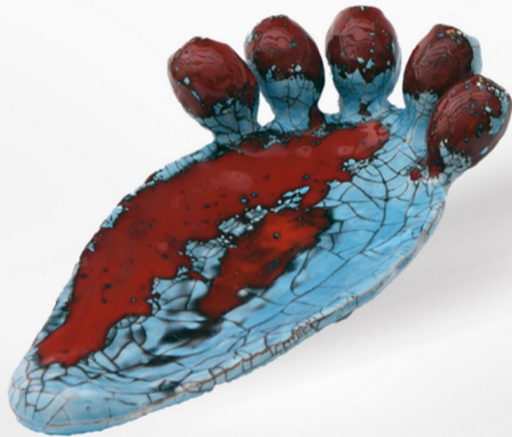

LINEA/LINE
**TERZO FUOCO
PALA FICODINDIA
/PRICKLY PEAR**

CODICE/CODE 20235

Dimensioni/Dimensions:
L. cm 54 x l. cm 27

Colore/Color:
Turchese-Rosso/Turquoise-
Red

Bartes