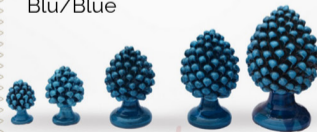

Blu/Blue

*Bartes*

LINEA/LINE  
**PIEDE  
DECORATO**

CODICE/CODE 20124

**Dimensioni/Dimensions:**

Altezza/Height

10 cm

15 cm