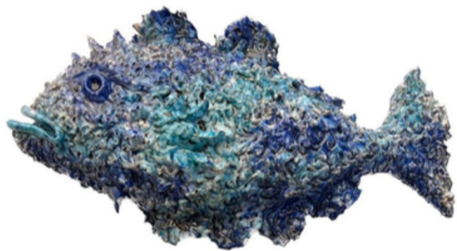

*Bartes*

LINEA/LINE  
**SCORFANO**  
D'APPOGGIO/SUPPORTIVE

CODICE/CODE 202461

**Dimensioni/Dimensions:**  
Altezza/Height 20 cm  
Lunghezza/Length 46 cm

*Bartes*

LINEA/LINE  
**SCORFANO**

DA MURO/FROM WALL

CODICE/CODE 202454

**Dimensioni/Dimensions:**  
Lunghezza/Length 48 cm

Bartes

LINEA/LINE  
**BALENA**

CODICE/CODE 202464

**Dimensioni/Dimensions:**  
Altezza/Height 27 cm  
Lunghezza/Length 60 cm

Bartes

LINEA/LINE