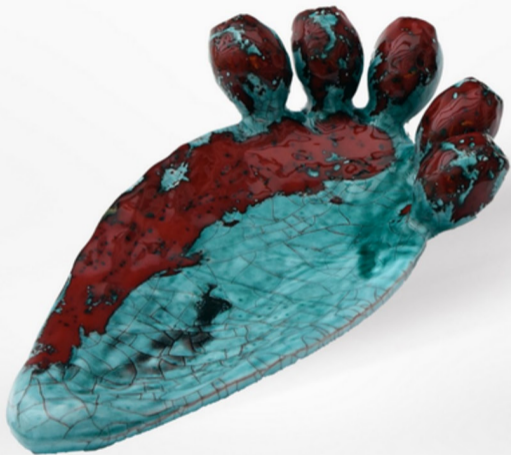

LINEA/LINE

TERZO FUOCO PALA FICODINDIA /PRICKLY PEAR

CODICE/CODE 20237

Dimensioni/Dimensions:
L. cm 54 x l. cm 27

Colore/Color:
Verde-Rosso/Green-Red

Bartes